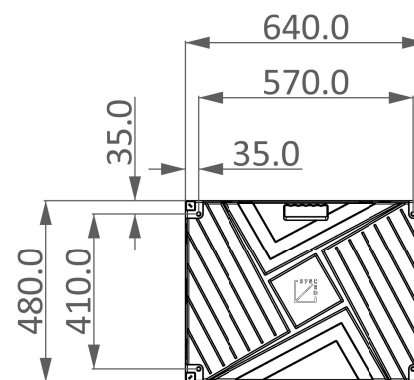

Notas Generales

Side view

Back view

Nombre del plano

375IN Slim

Fecha

22 03 2022

Escala

1:20

Cotas

mm.

Número de plano

001