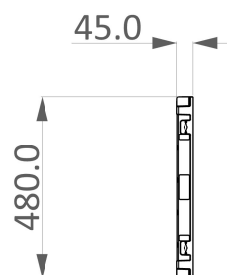

Notas Generales

Side view

Back view

Nombre del plano

375IN Slim

Fecha

22 03 2022

Escala

1:20

Cotas

mm.

Número de plano

001