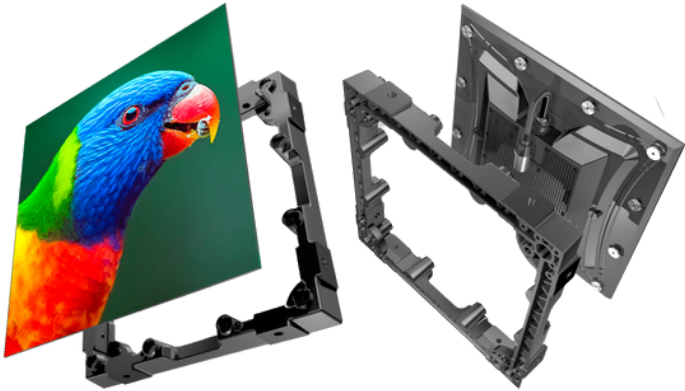

Volumetry Guide

OUT Slim

	PLYWOOD (1160 x 820 x 570)	20 feet CONTAINER (6,05 x 2,43 x 2,59)	40 feet CONTAINER (12,192 x 2,43 x 2,59)
			

CABINETS 320x 320 x 37 mm	UNIS	40	1440	2880
	SQM	4.09	147.5	295
	KG	89	3204	6408
	CBM	0.54	19.44	38.08