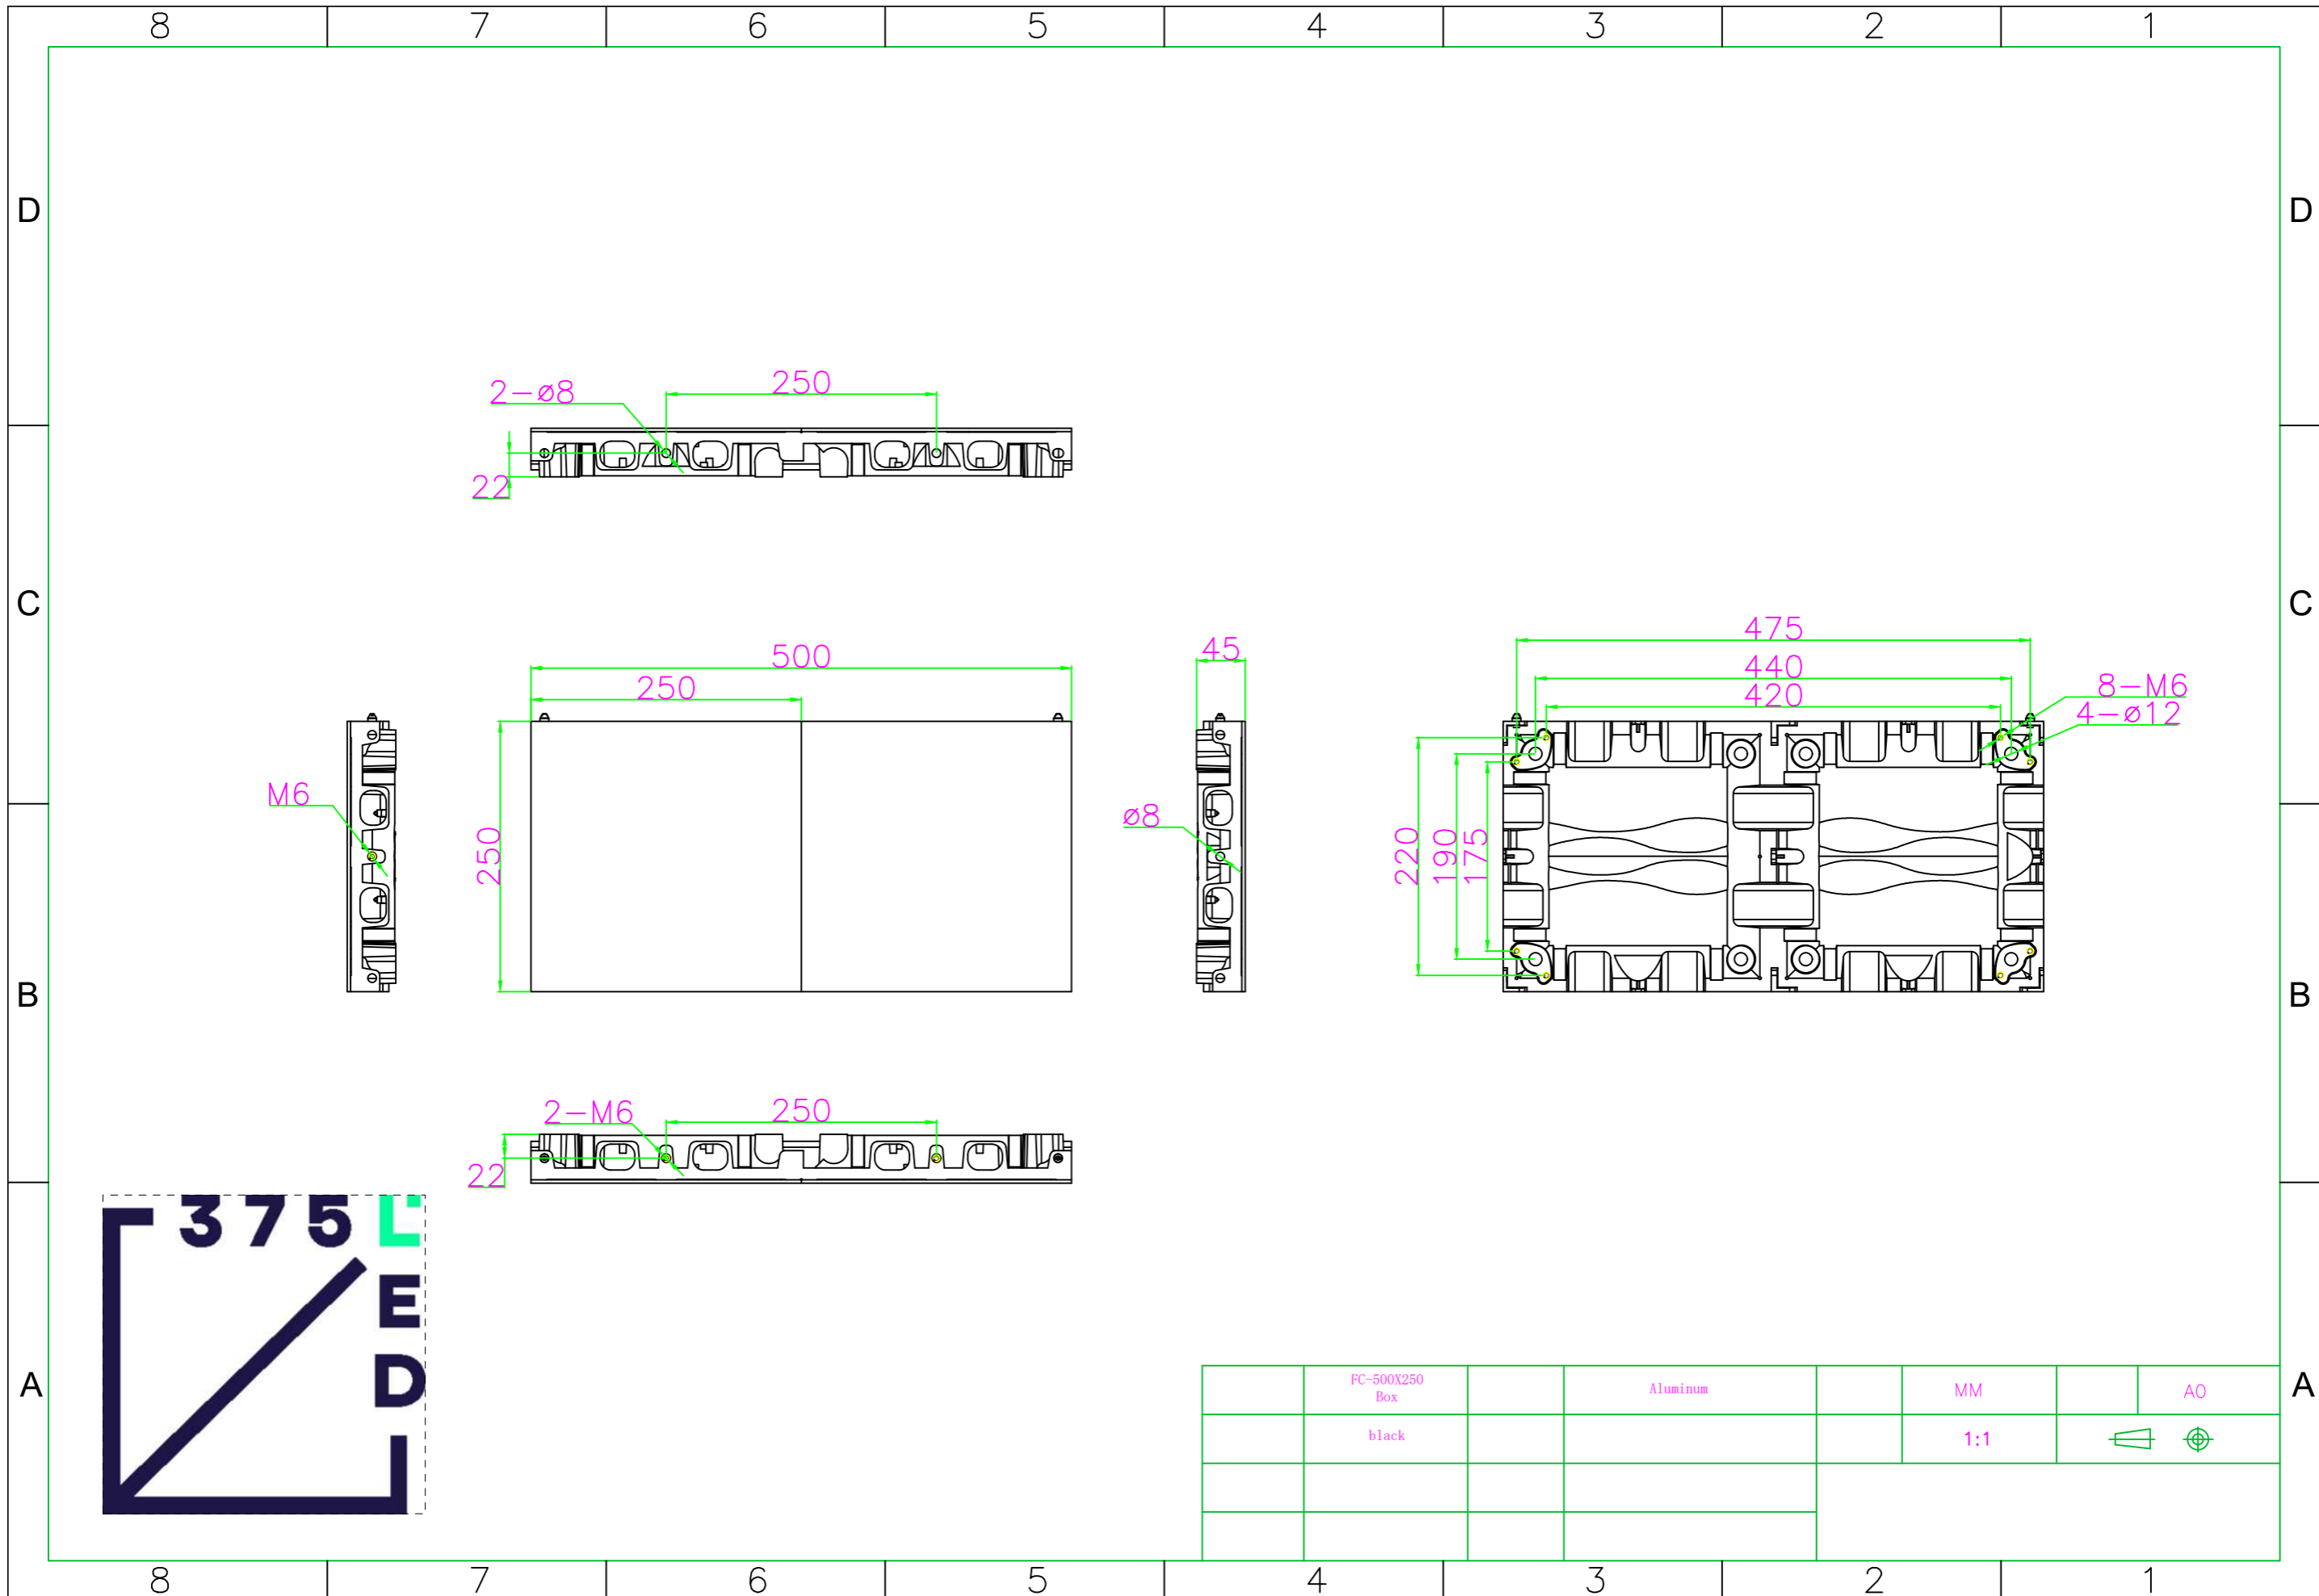

	FC-1000X250 Box		Aluminum		MM		AO
	black				1:1		

	FC-750X500 Box		Aluminum		MM		AO
	black				1:1		

	FC-250X250 Box		Aluminum		MM		AO
	black				1:1		