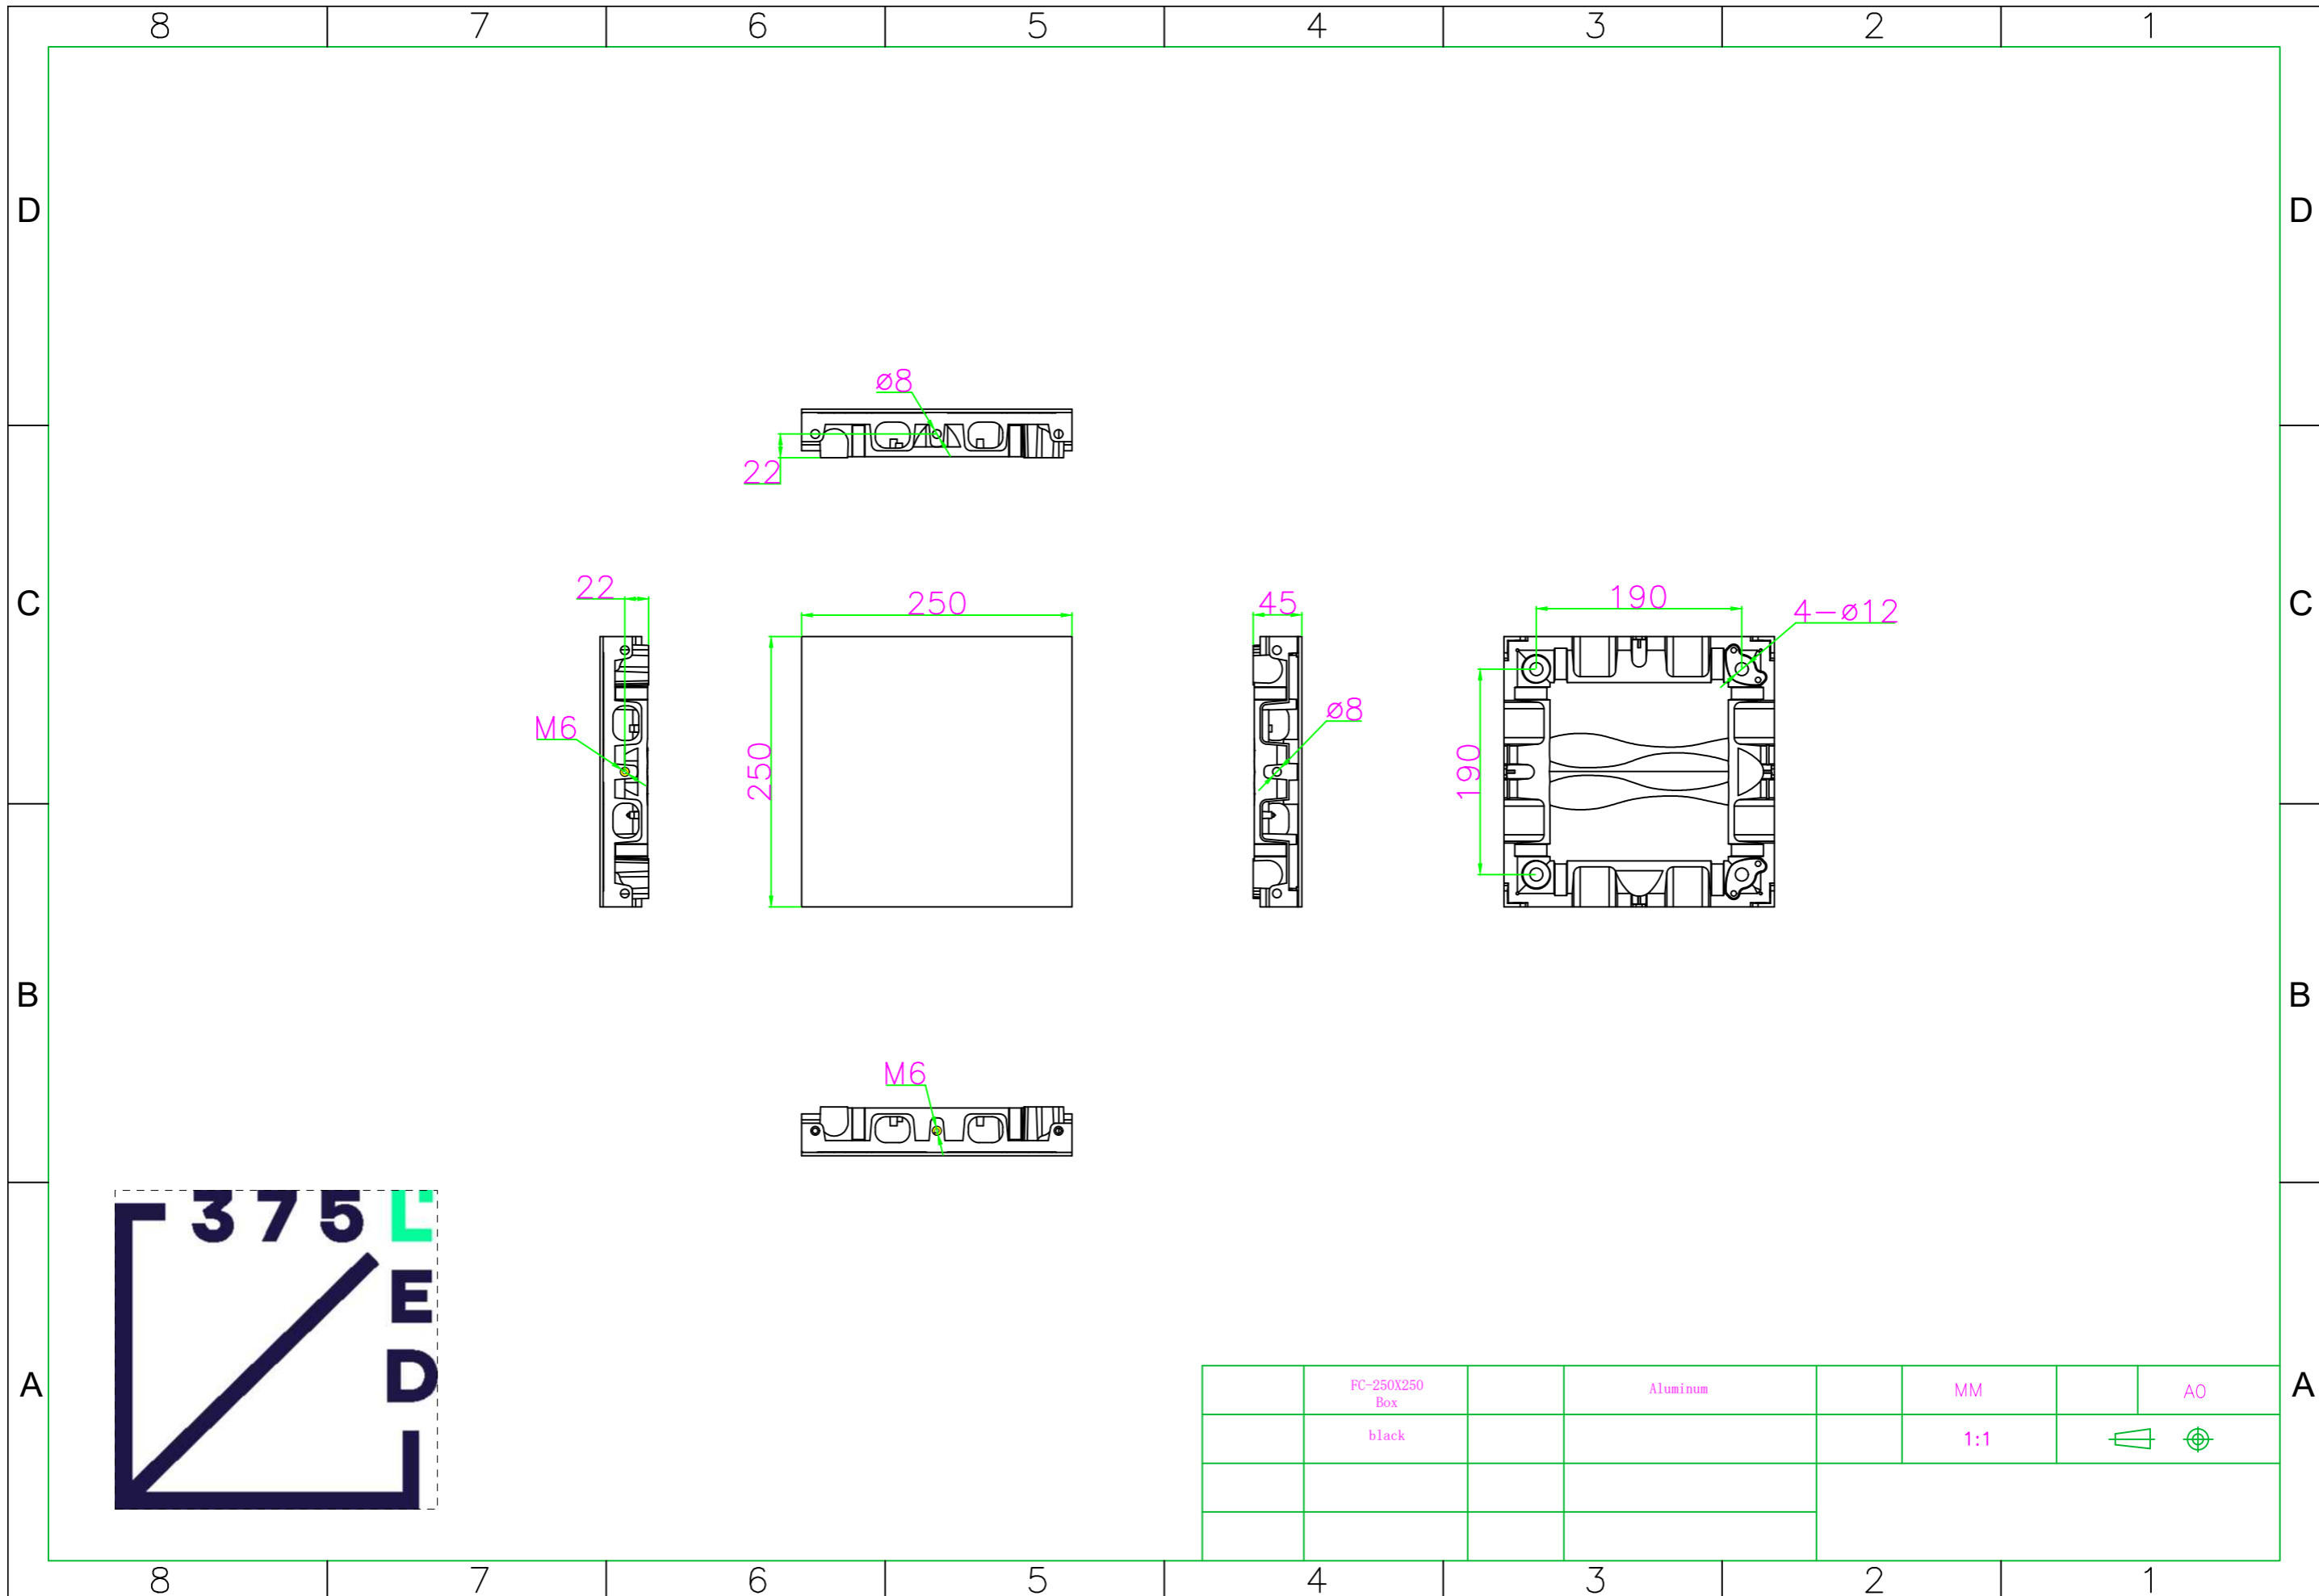

	FC-1000X250 Box		Aluminum		MM		AO
	black				1:1		

	FC-750X500 Box		Aluminum		MM		AO
	black				1:1		

	FC-250X250 Box		Aluminum		MM		AO
	black				1:1		