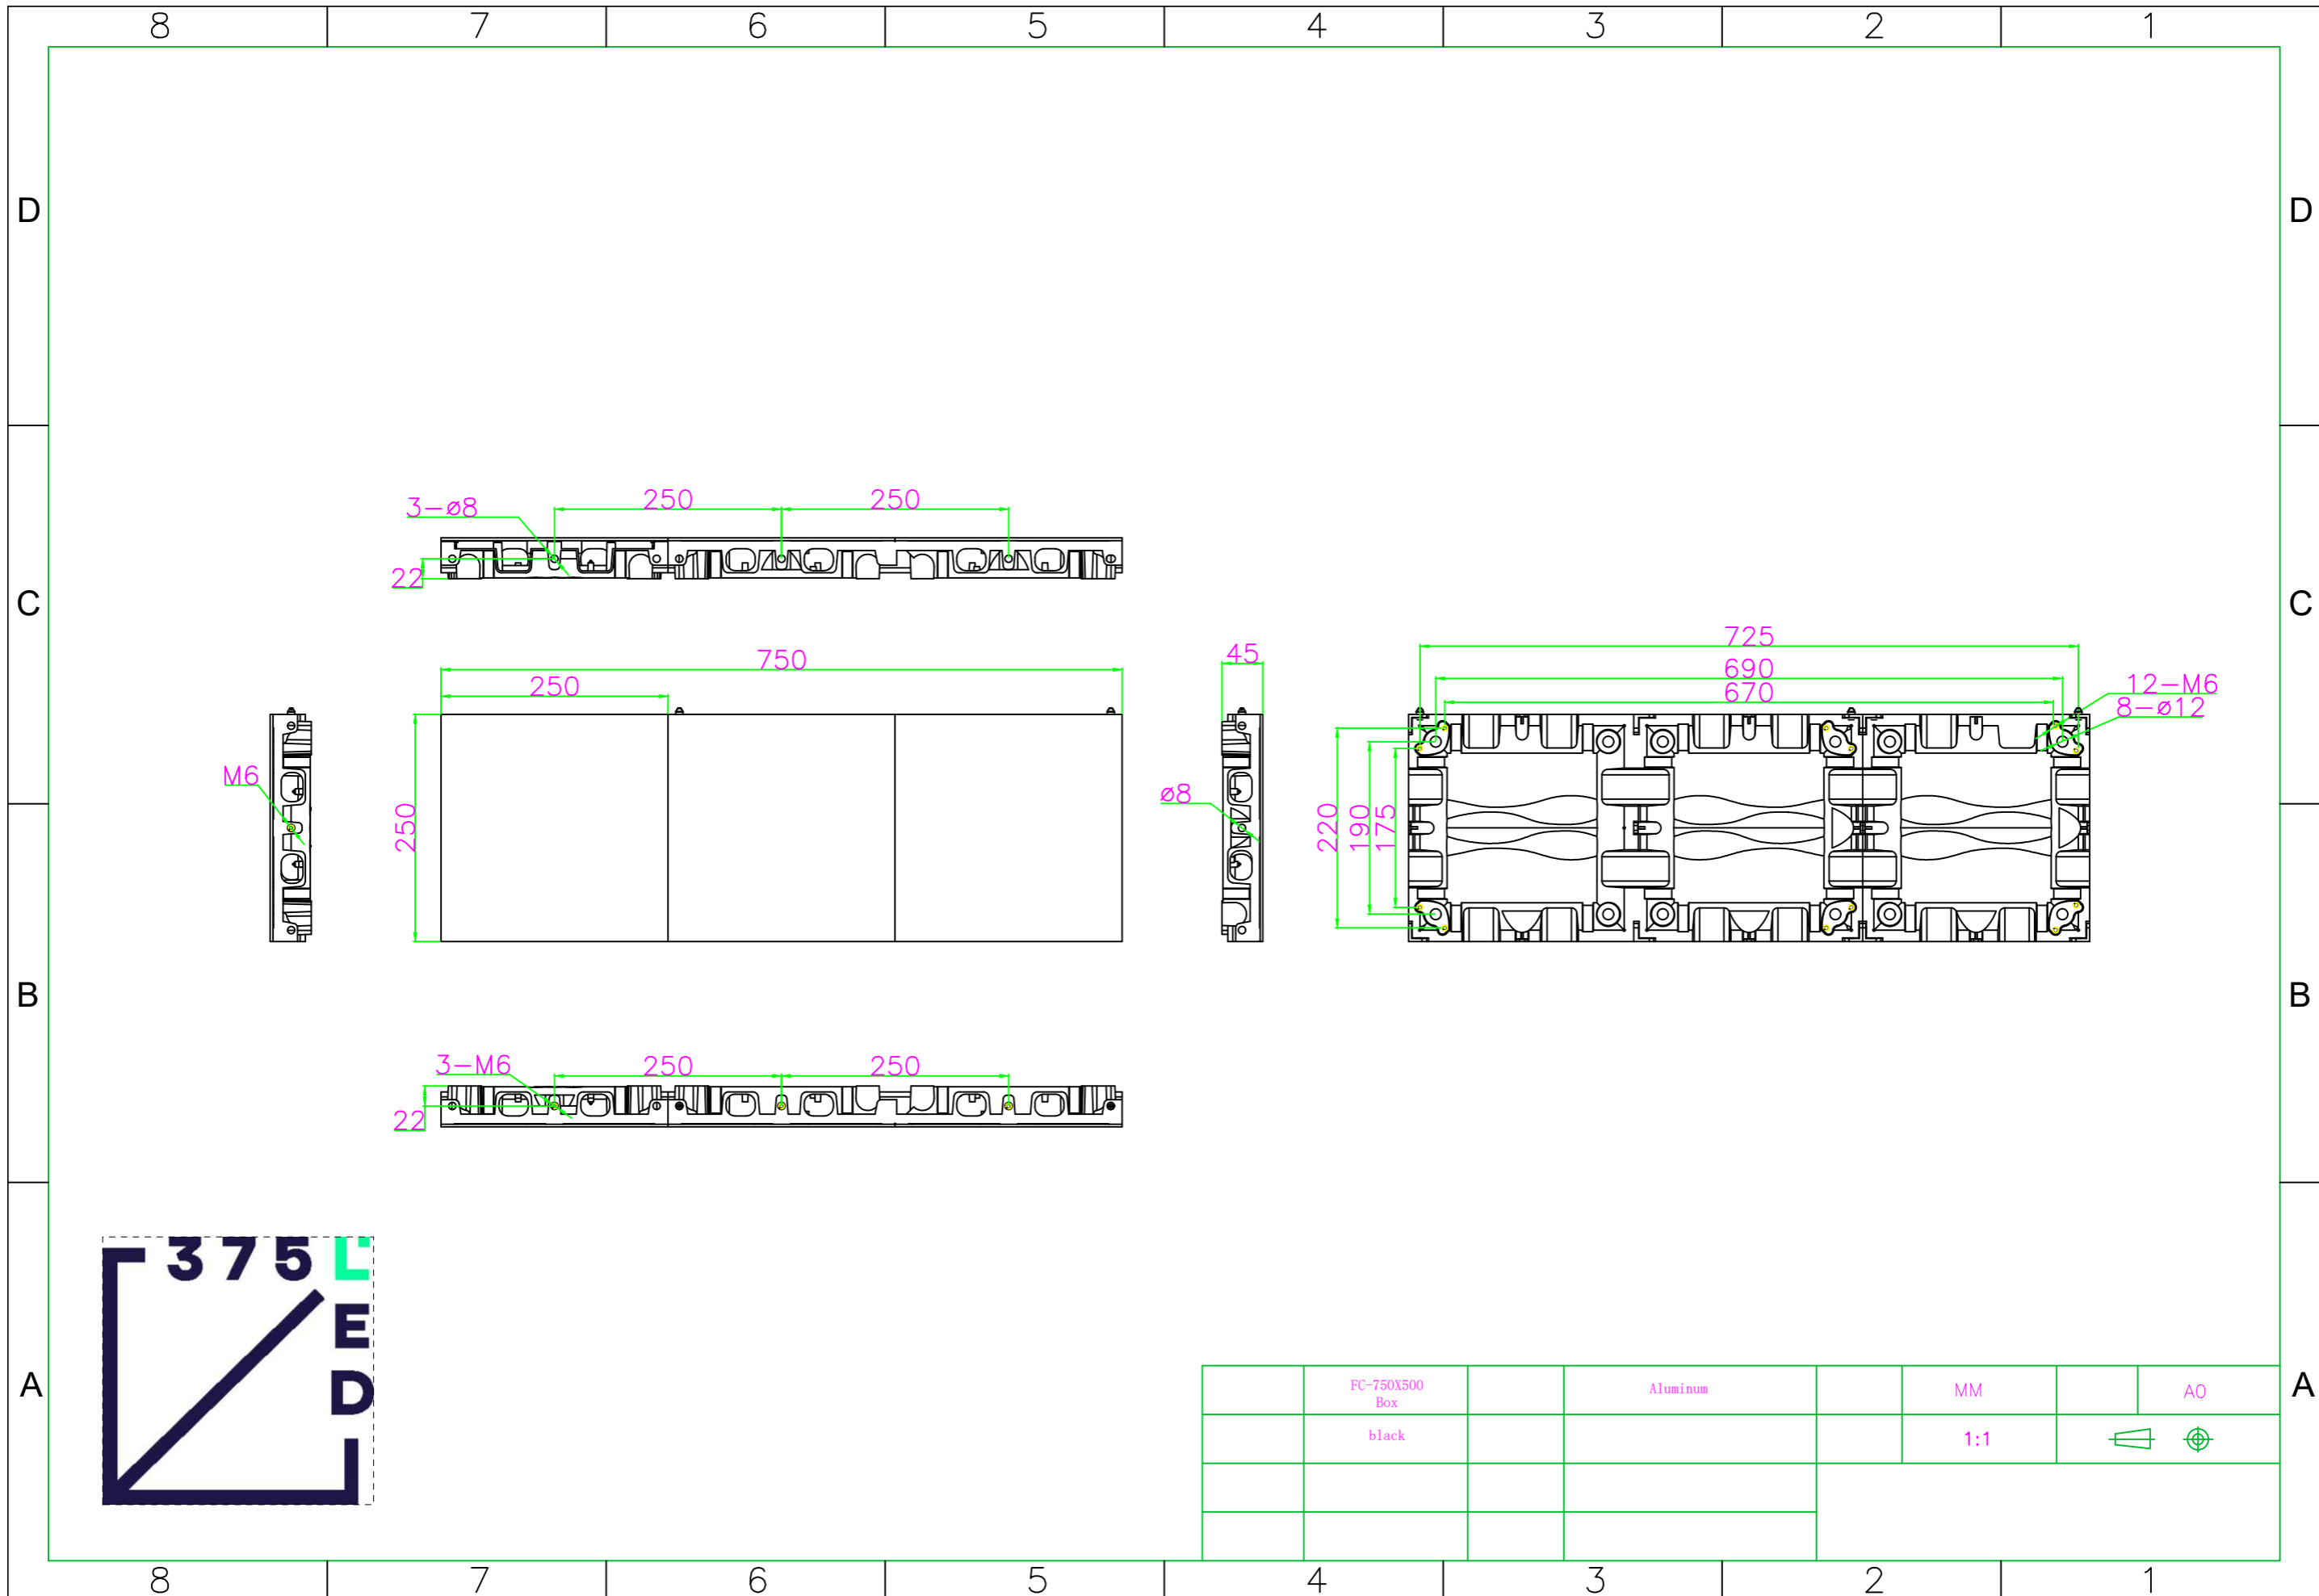

	FC-1000X250 Box		Aluminum		MM		AO
	black				1:1		

	FC-750X500 Box		Aluminum		MM		AO
	black				1:1		

	FC-250X250 Box		Aluminum		MM		AO
	black				1:1		